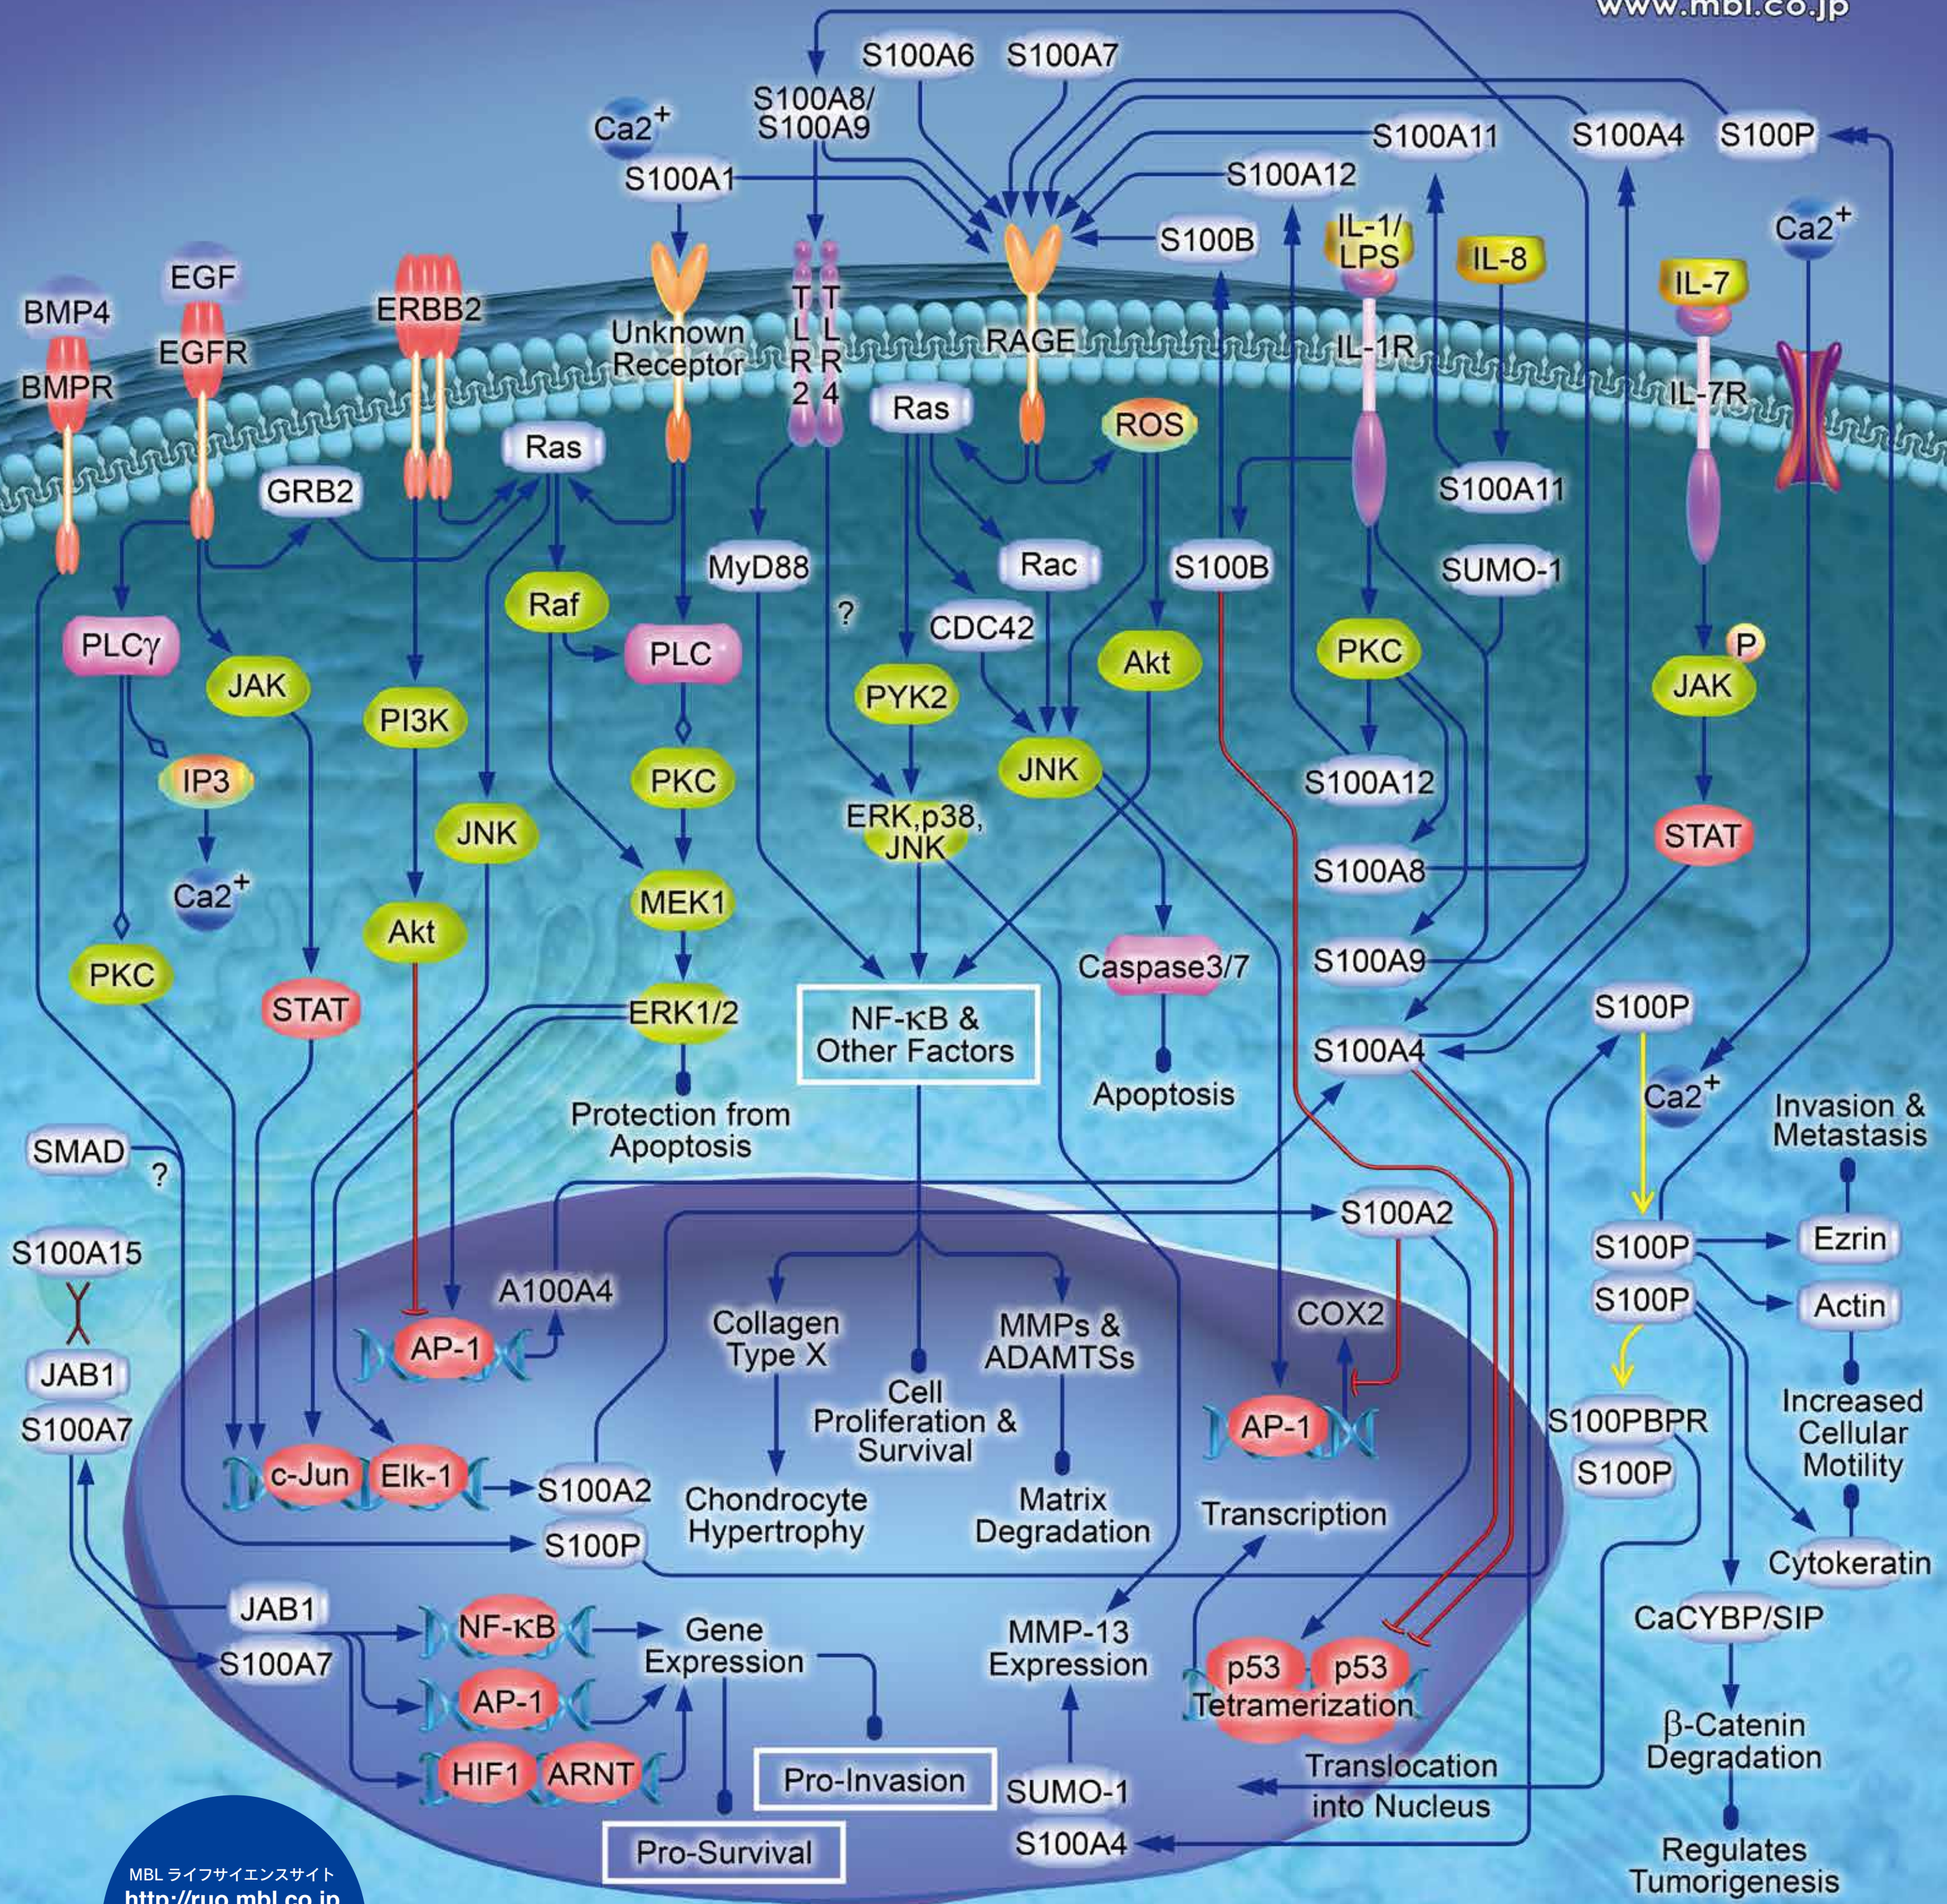

# S100 Family Pathway

MBL ライフサイエンスサイト  
<http://ruo.mbl.co.jp>

TEL: (052) 238-1904  
FAX: (052) 238-1441  
E-mail: support@mbl.co.jp

## S100s in Ca<sup>2+</sup> Signaling