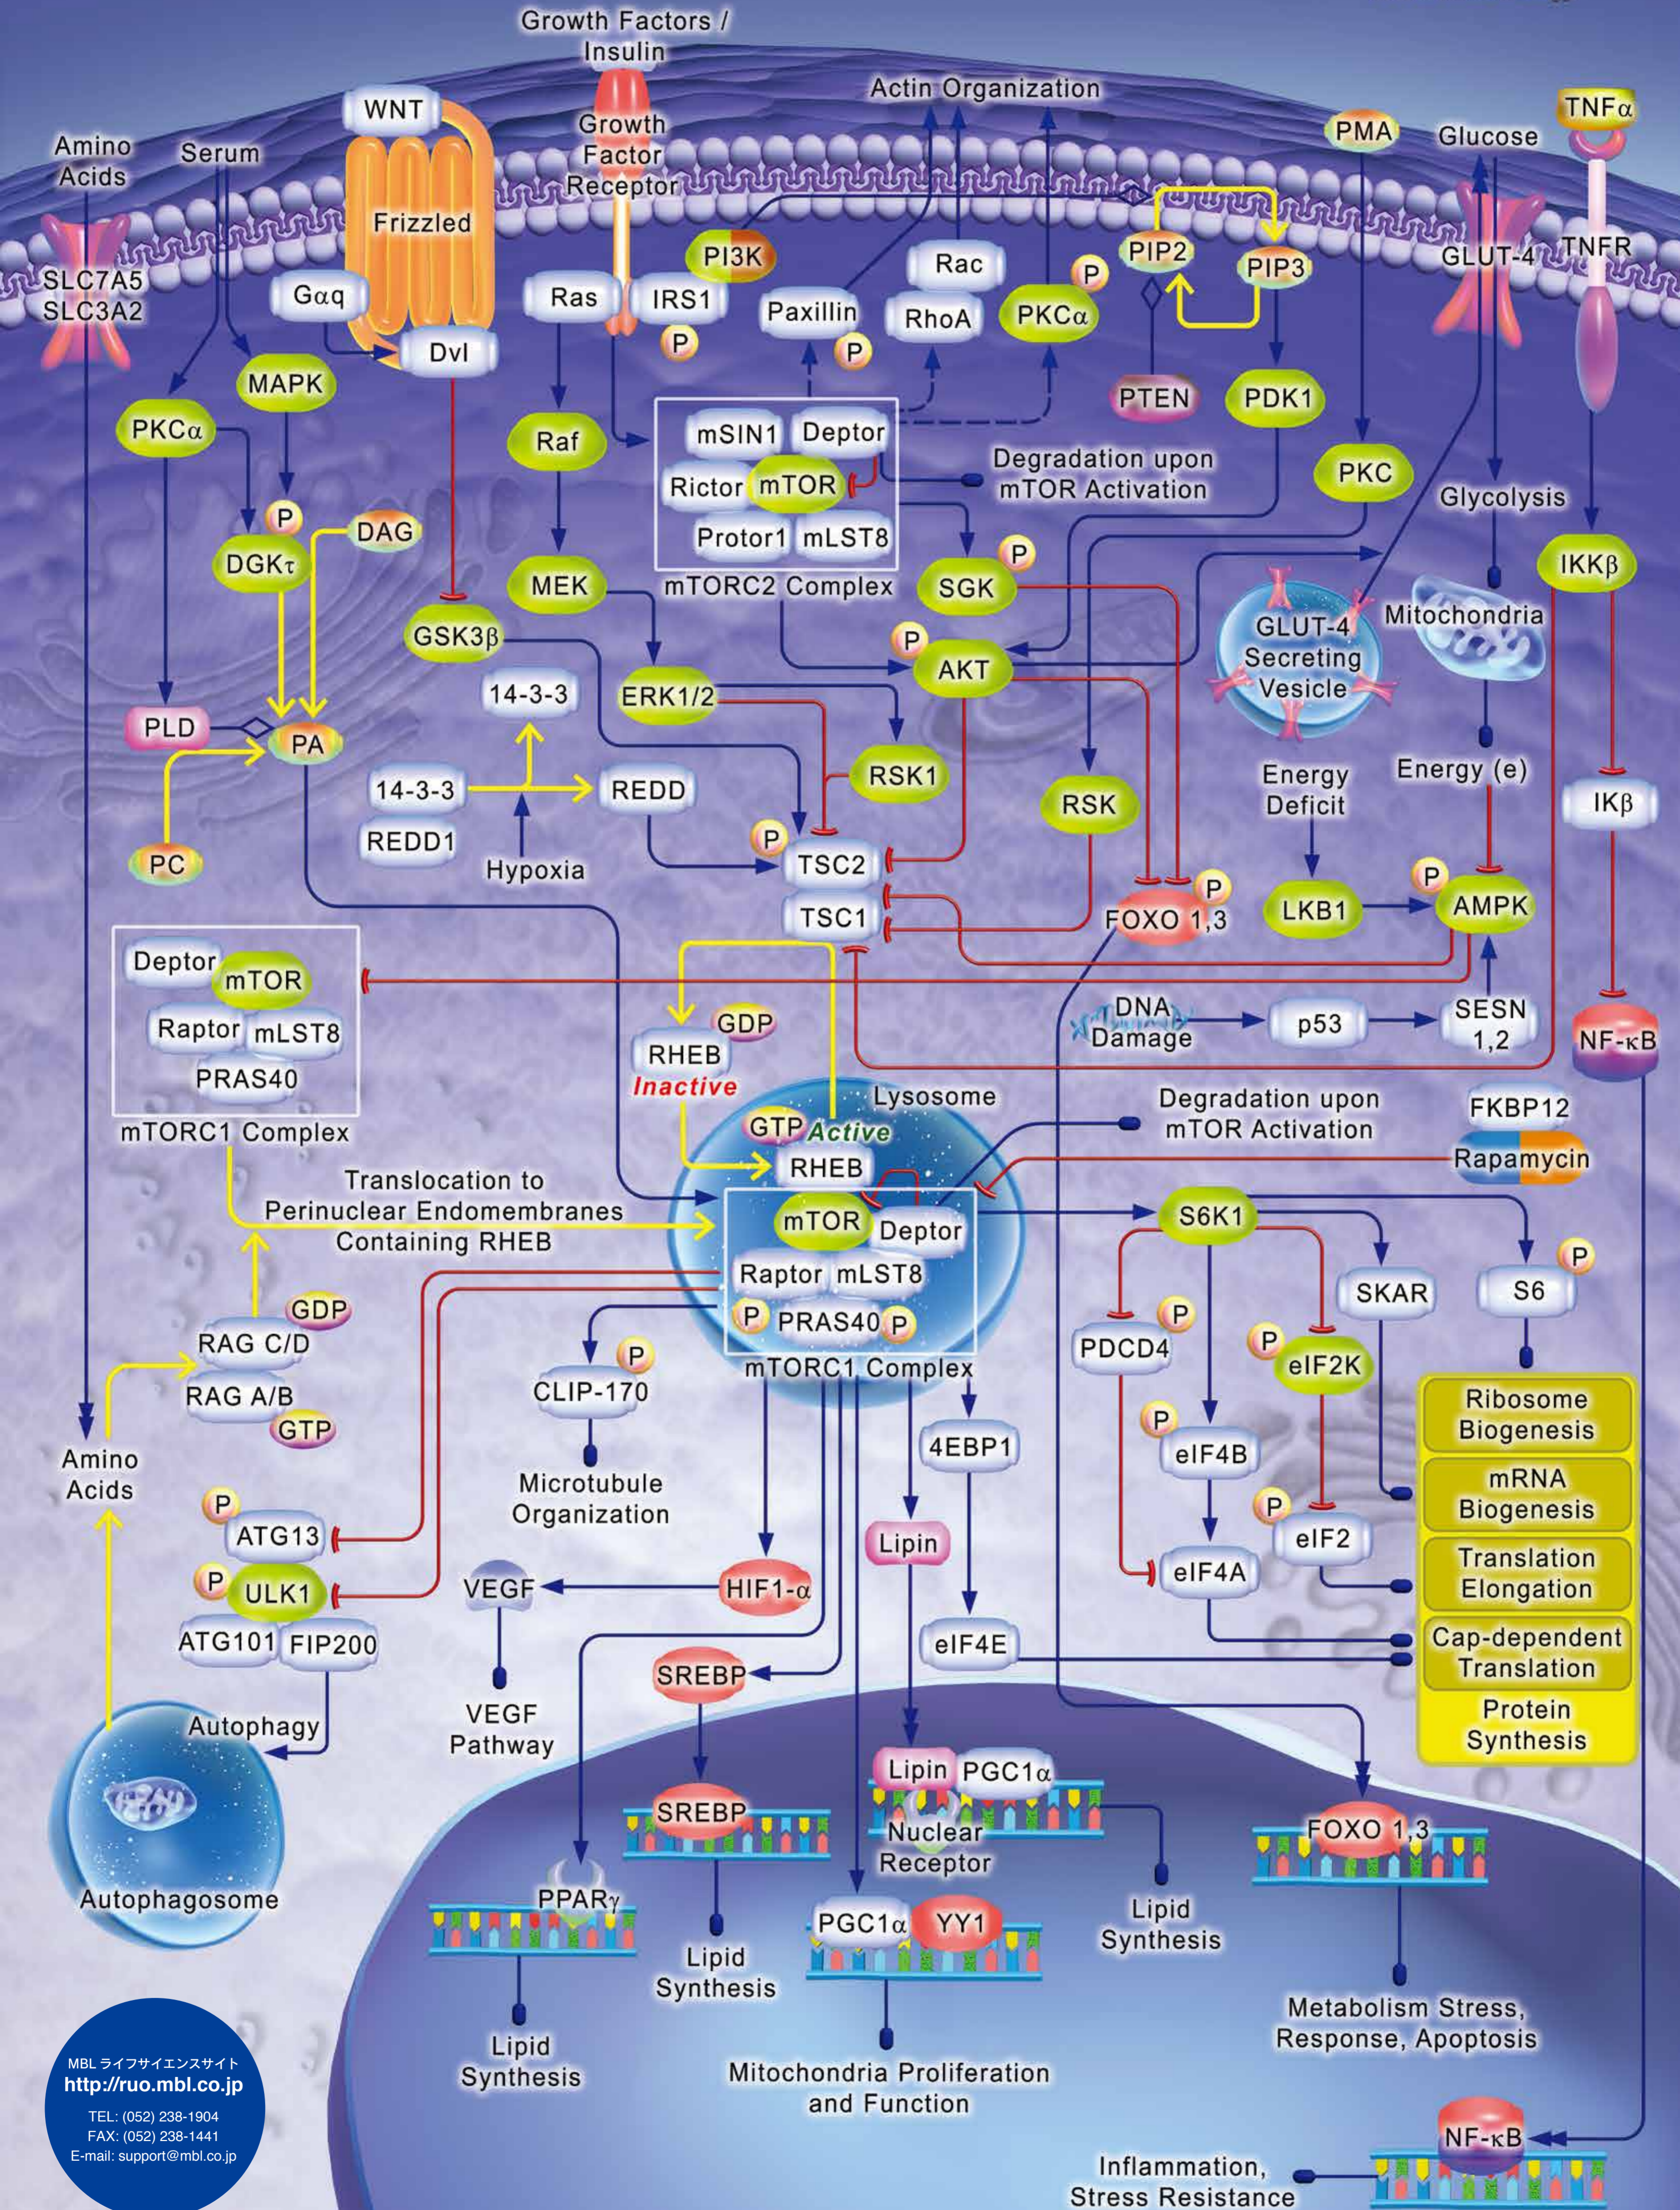

mTOR Pathway

MBL ライフサイエンスサイト
<http://ruo.mbl.co.jp>
TEL: (052) 238-1904
FAX: (052) 238-1441
E-mail: support@mbl.co.jp