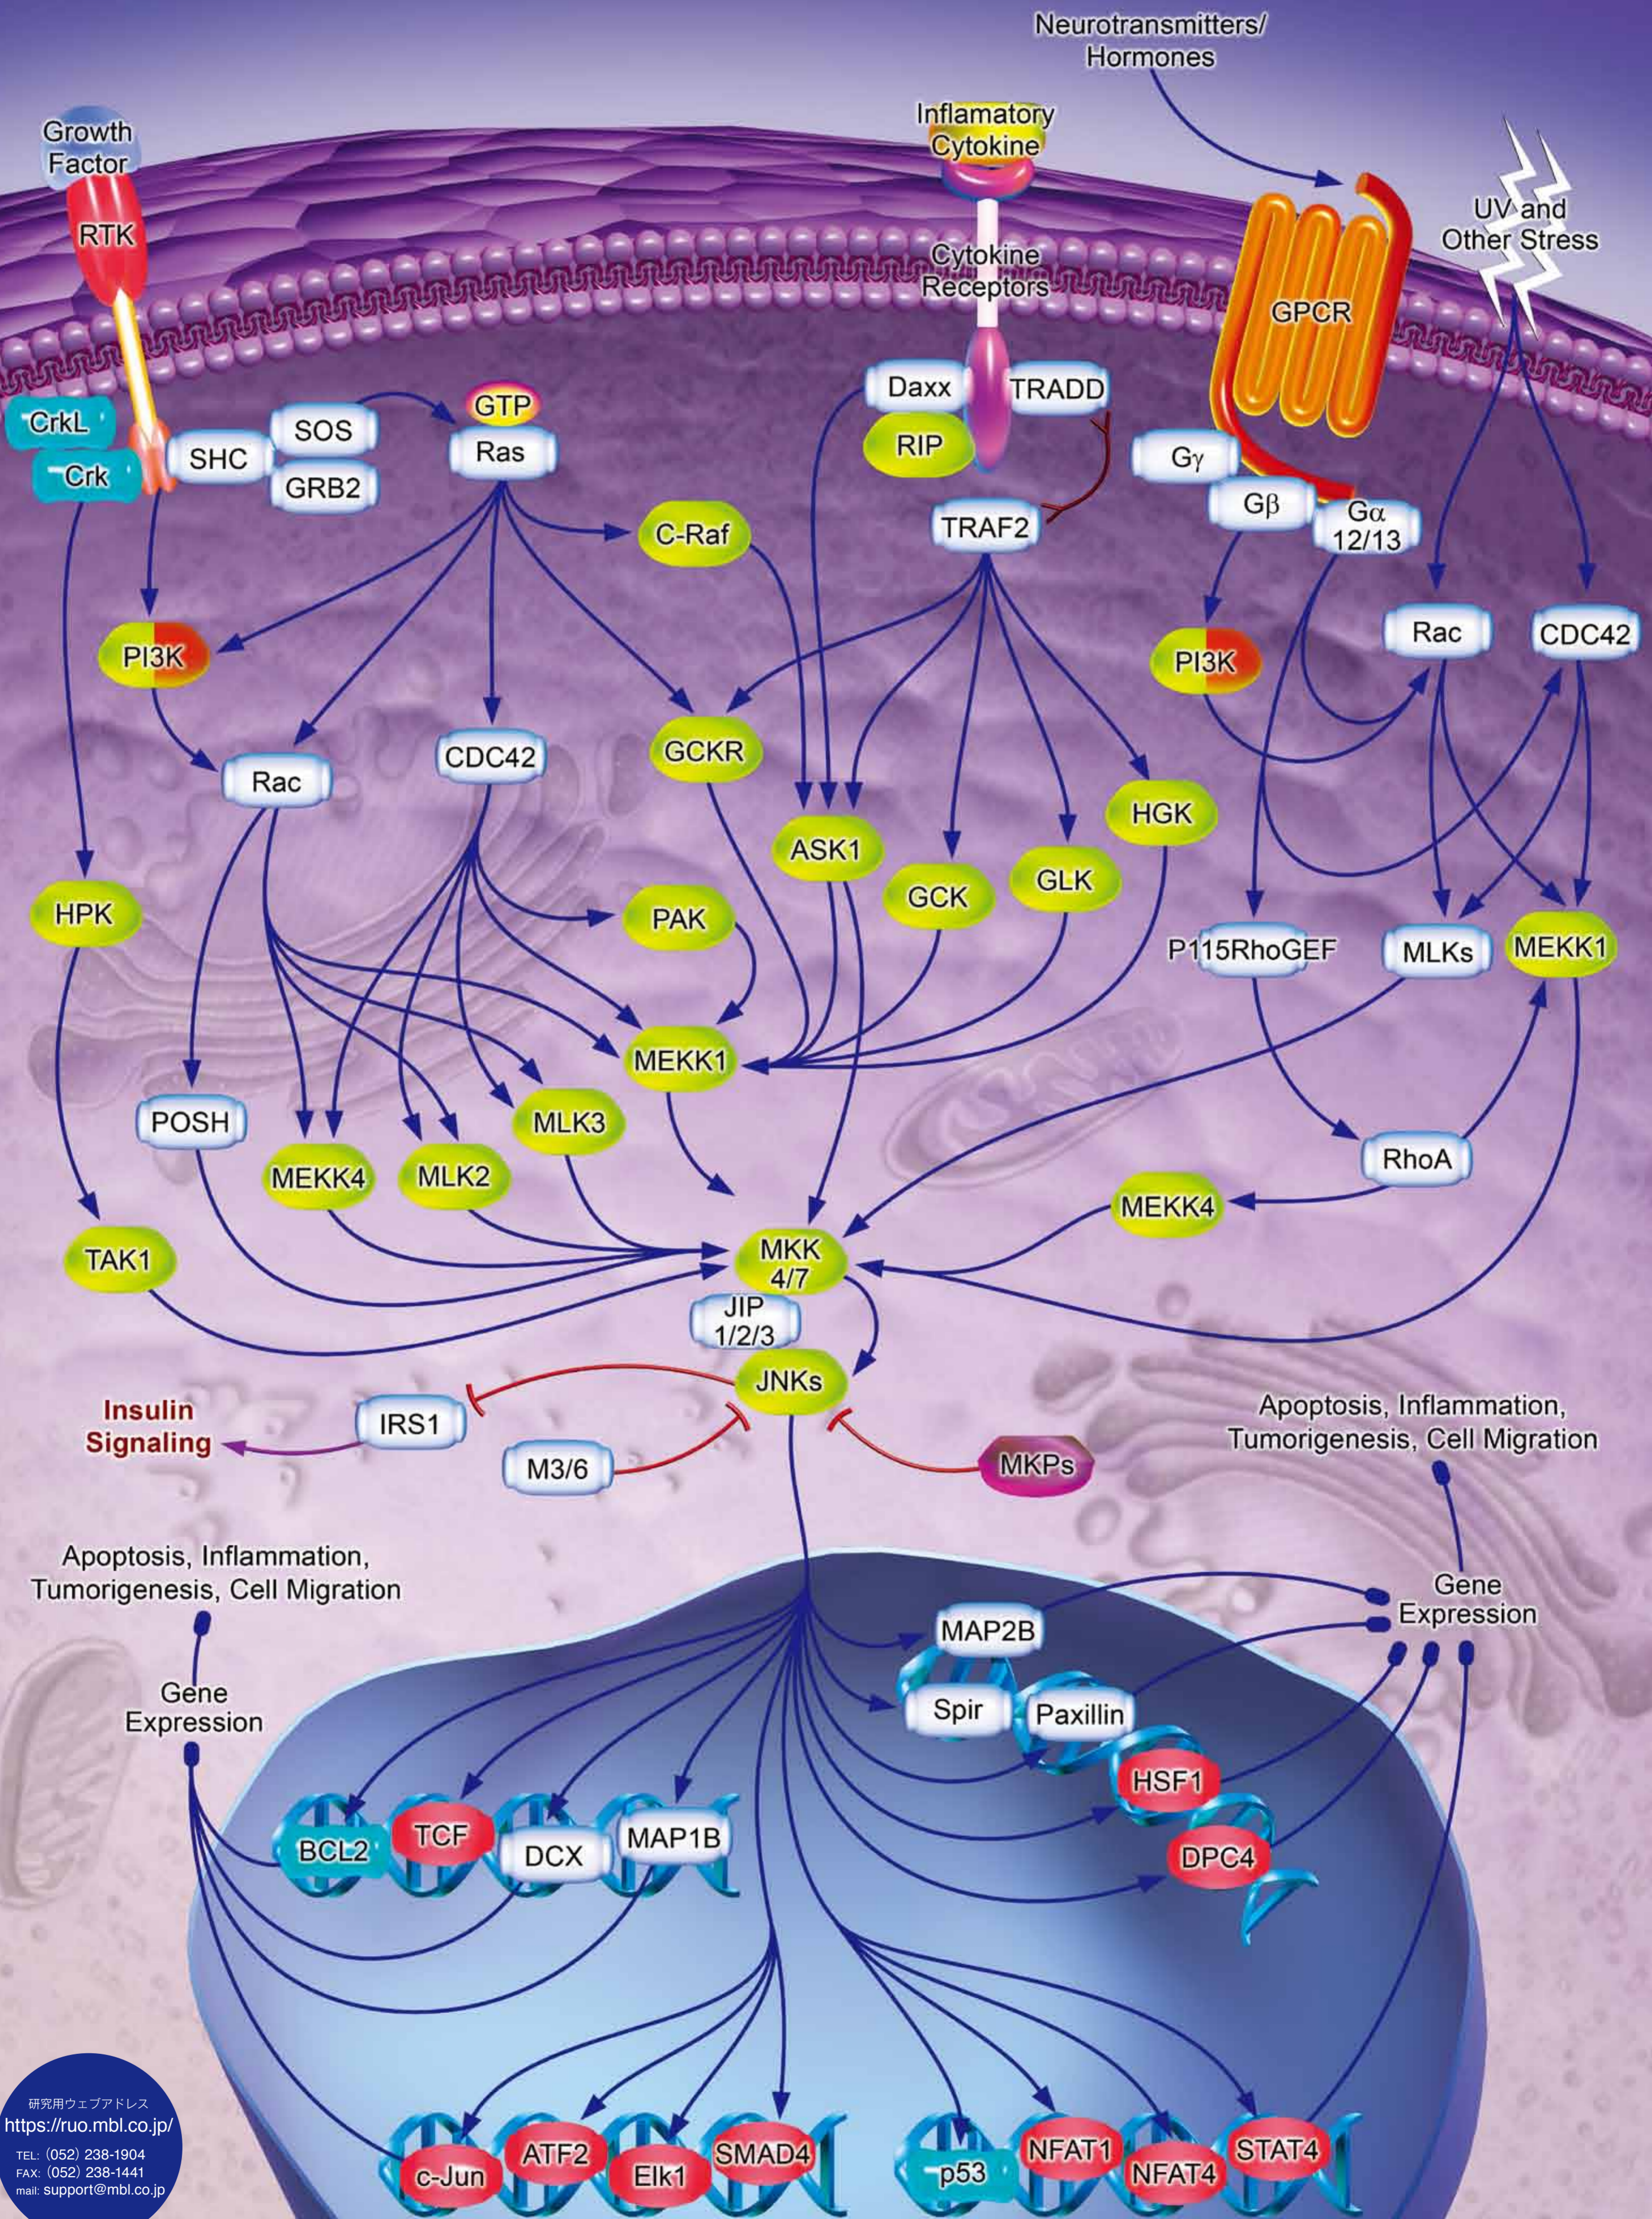

JNK Pathway

研究用ウェブアドレス
<https://ruo.mbl.co.jp/>
TEL: (052) 238-1904
FAX: (052) 238-1441
mail: support@mbl.co.jp