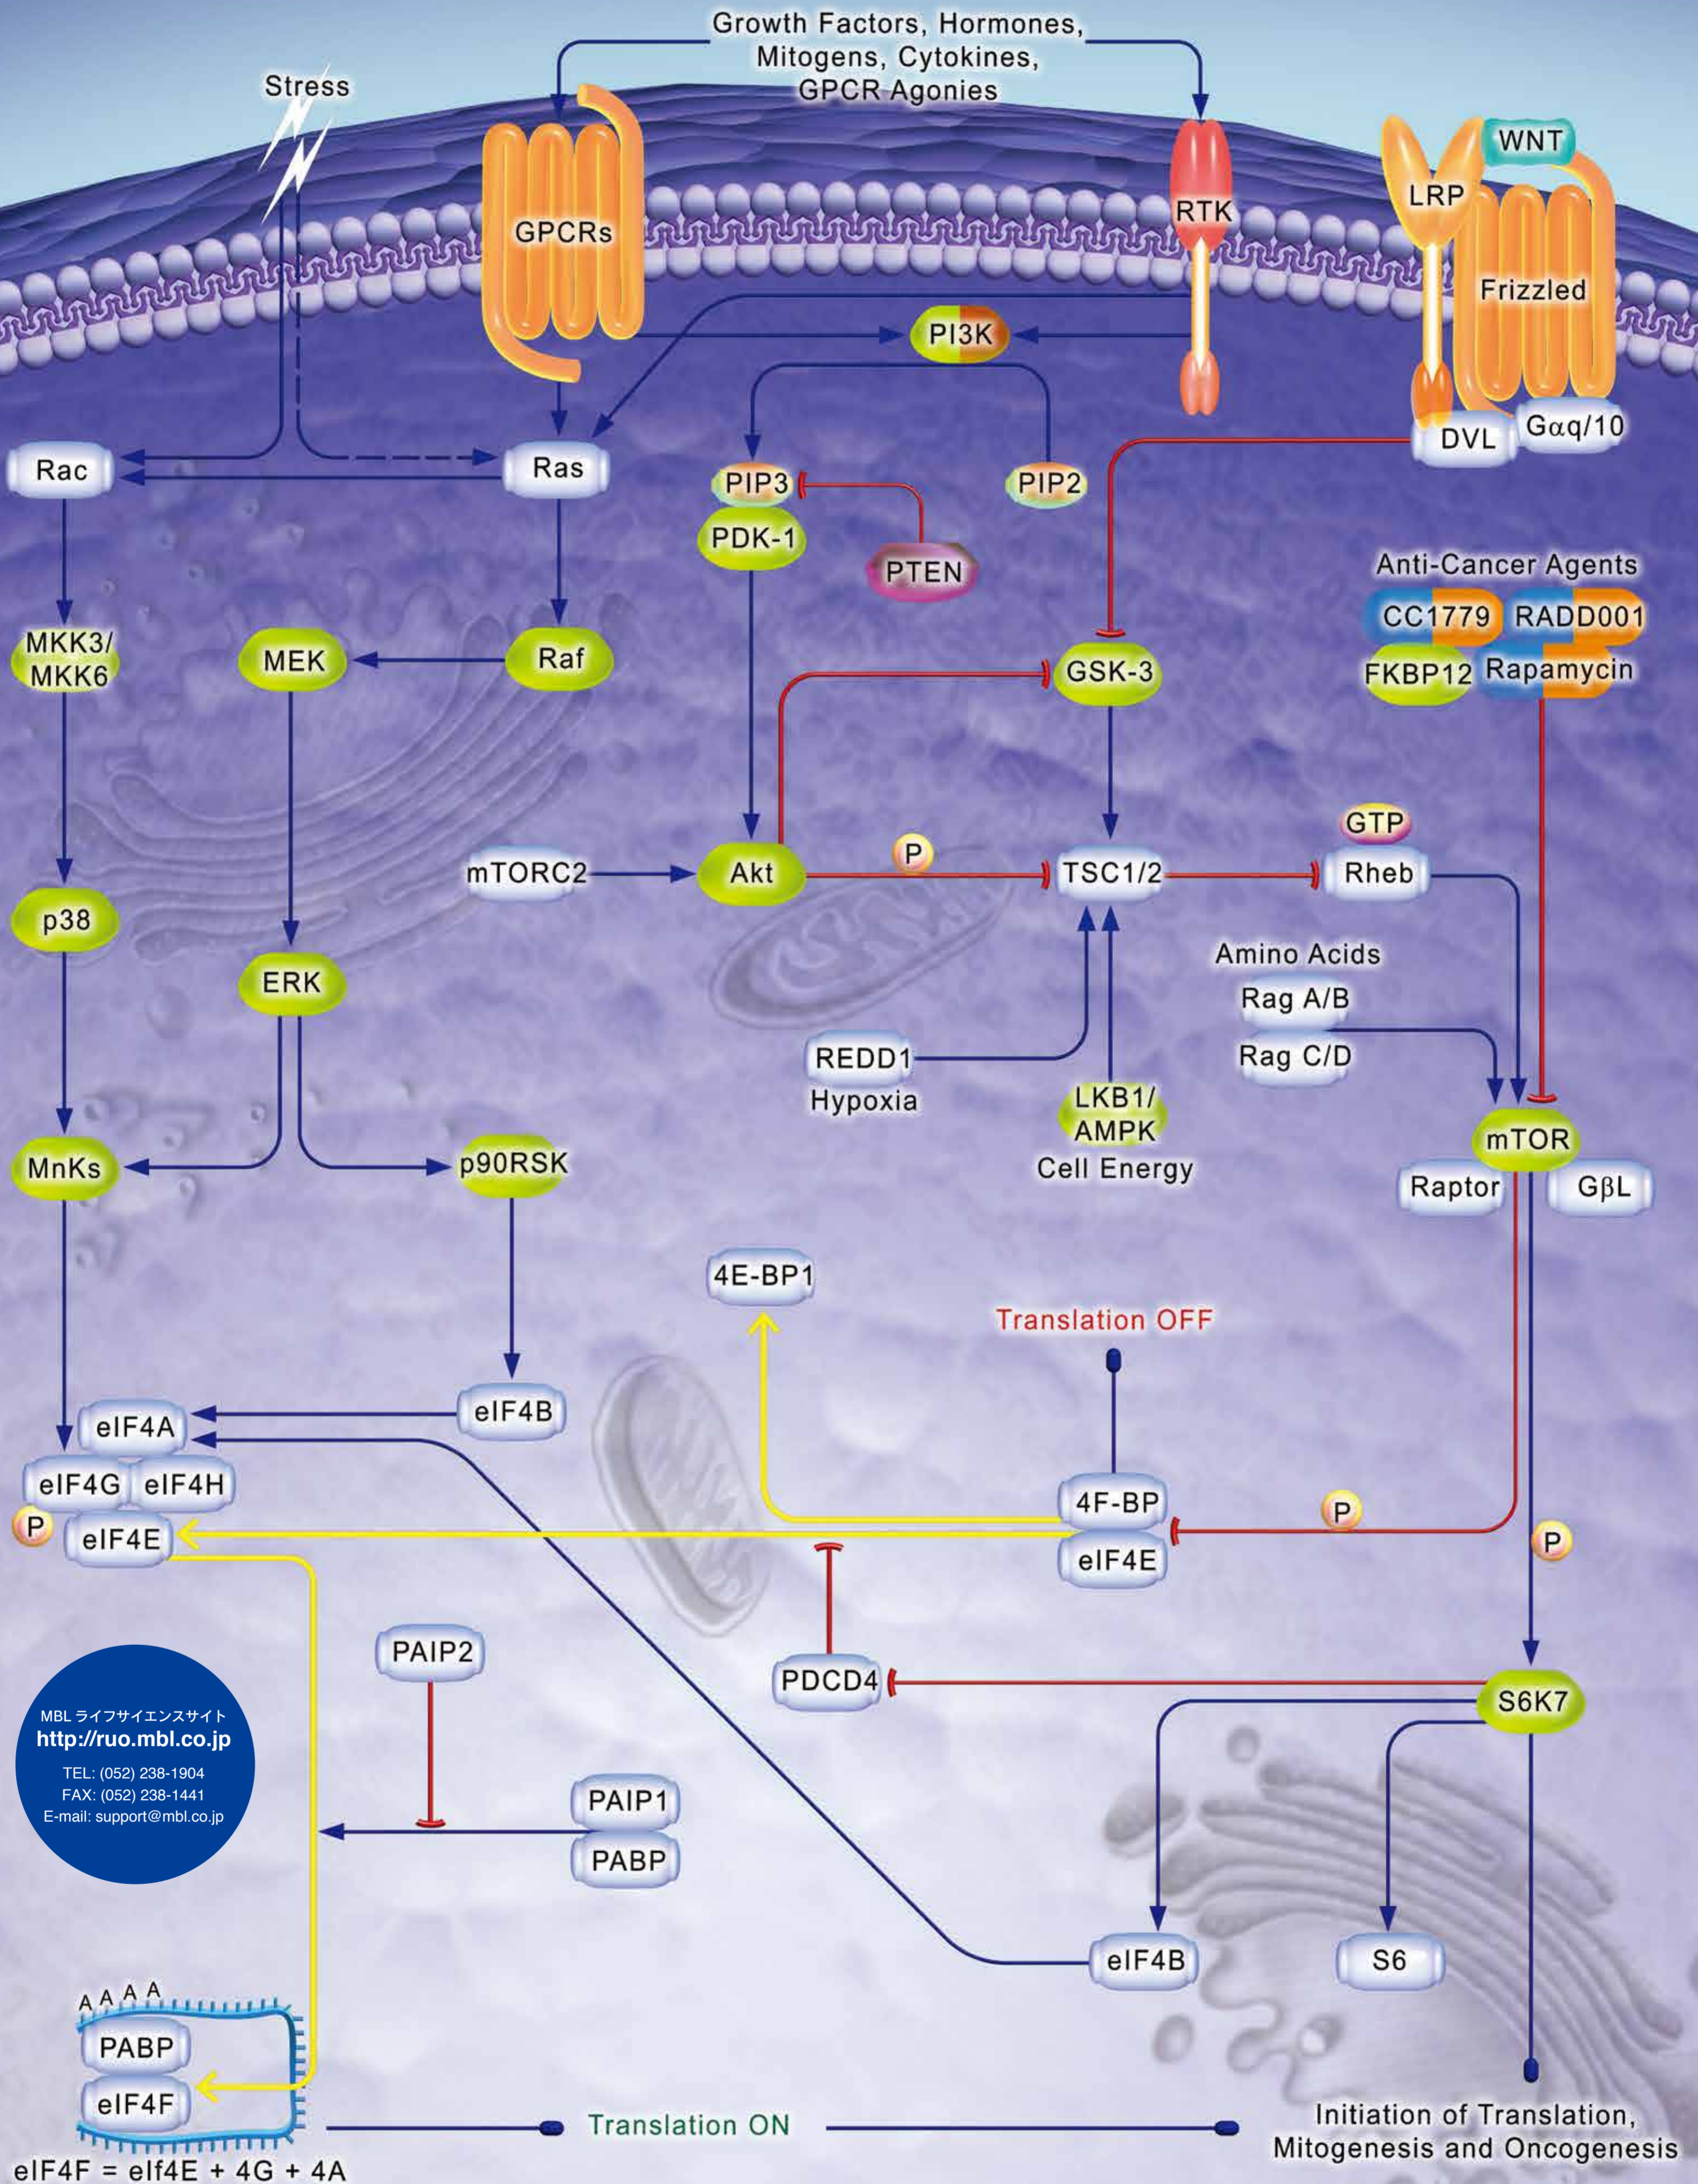

# Regulation of eIF4E

MBL ライフサイエンスサイト  
<http://ruo.mbl.co.jp>  
TEL: (052) 238-1904  
FAX: (052) 238-1441  
E-mail: support@mbi.co.jp