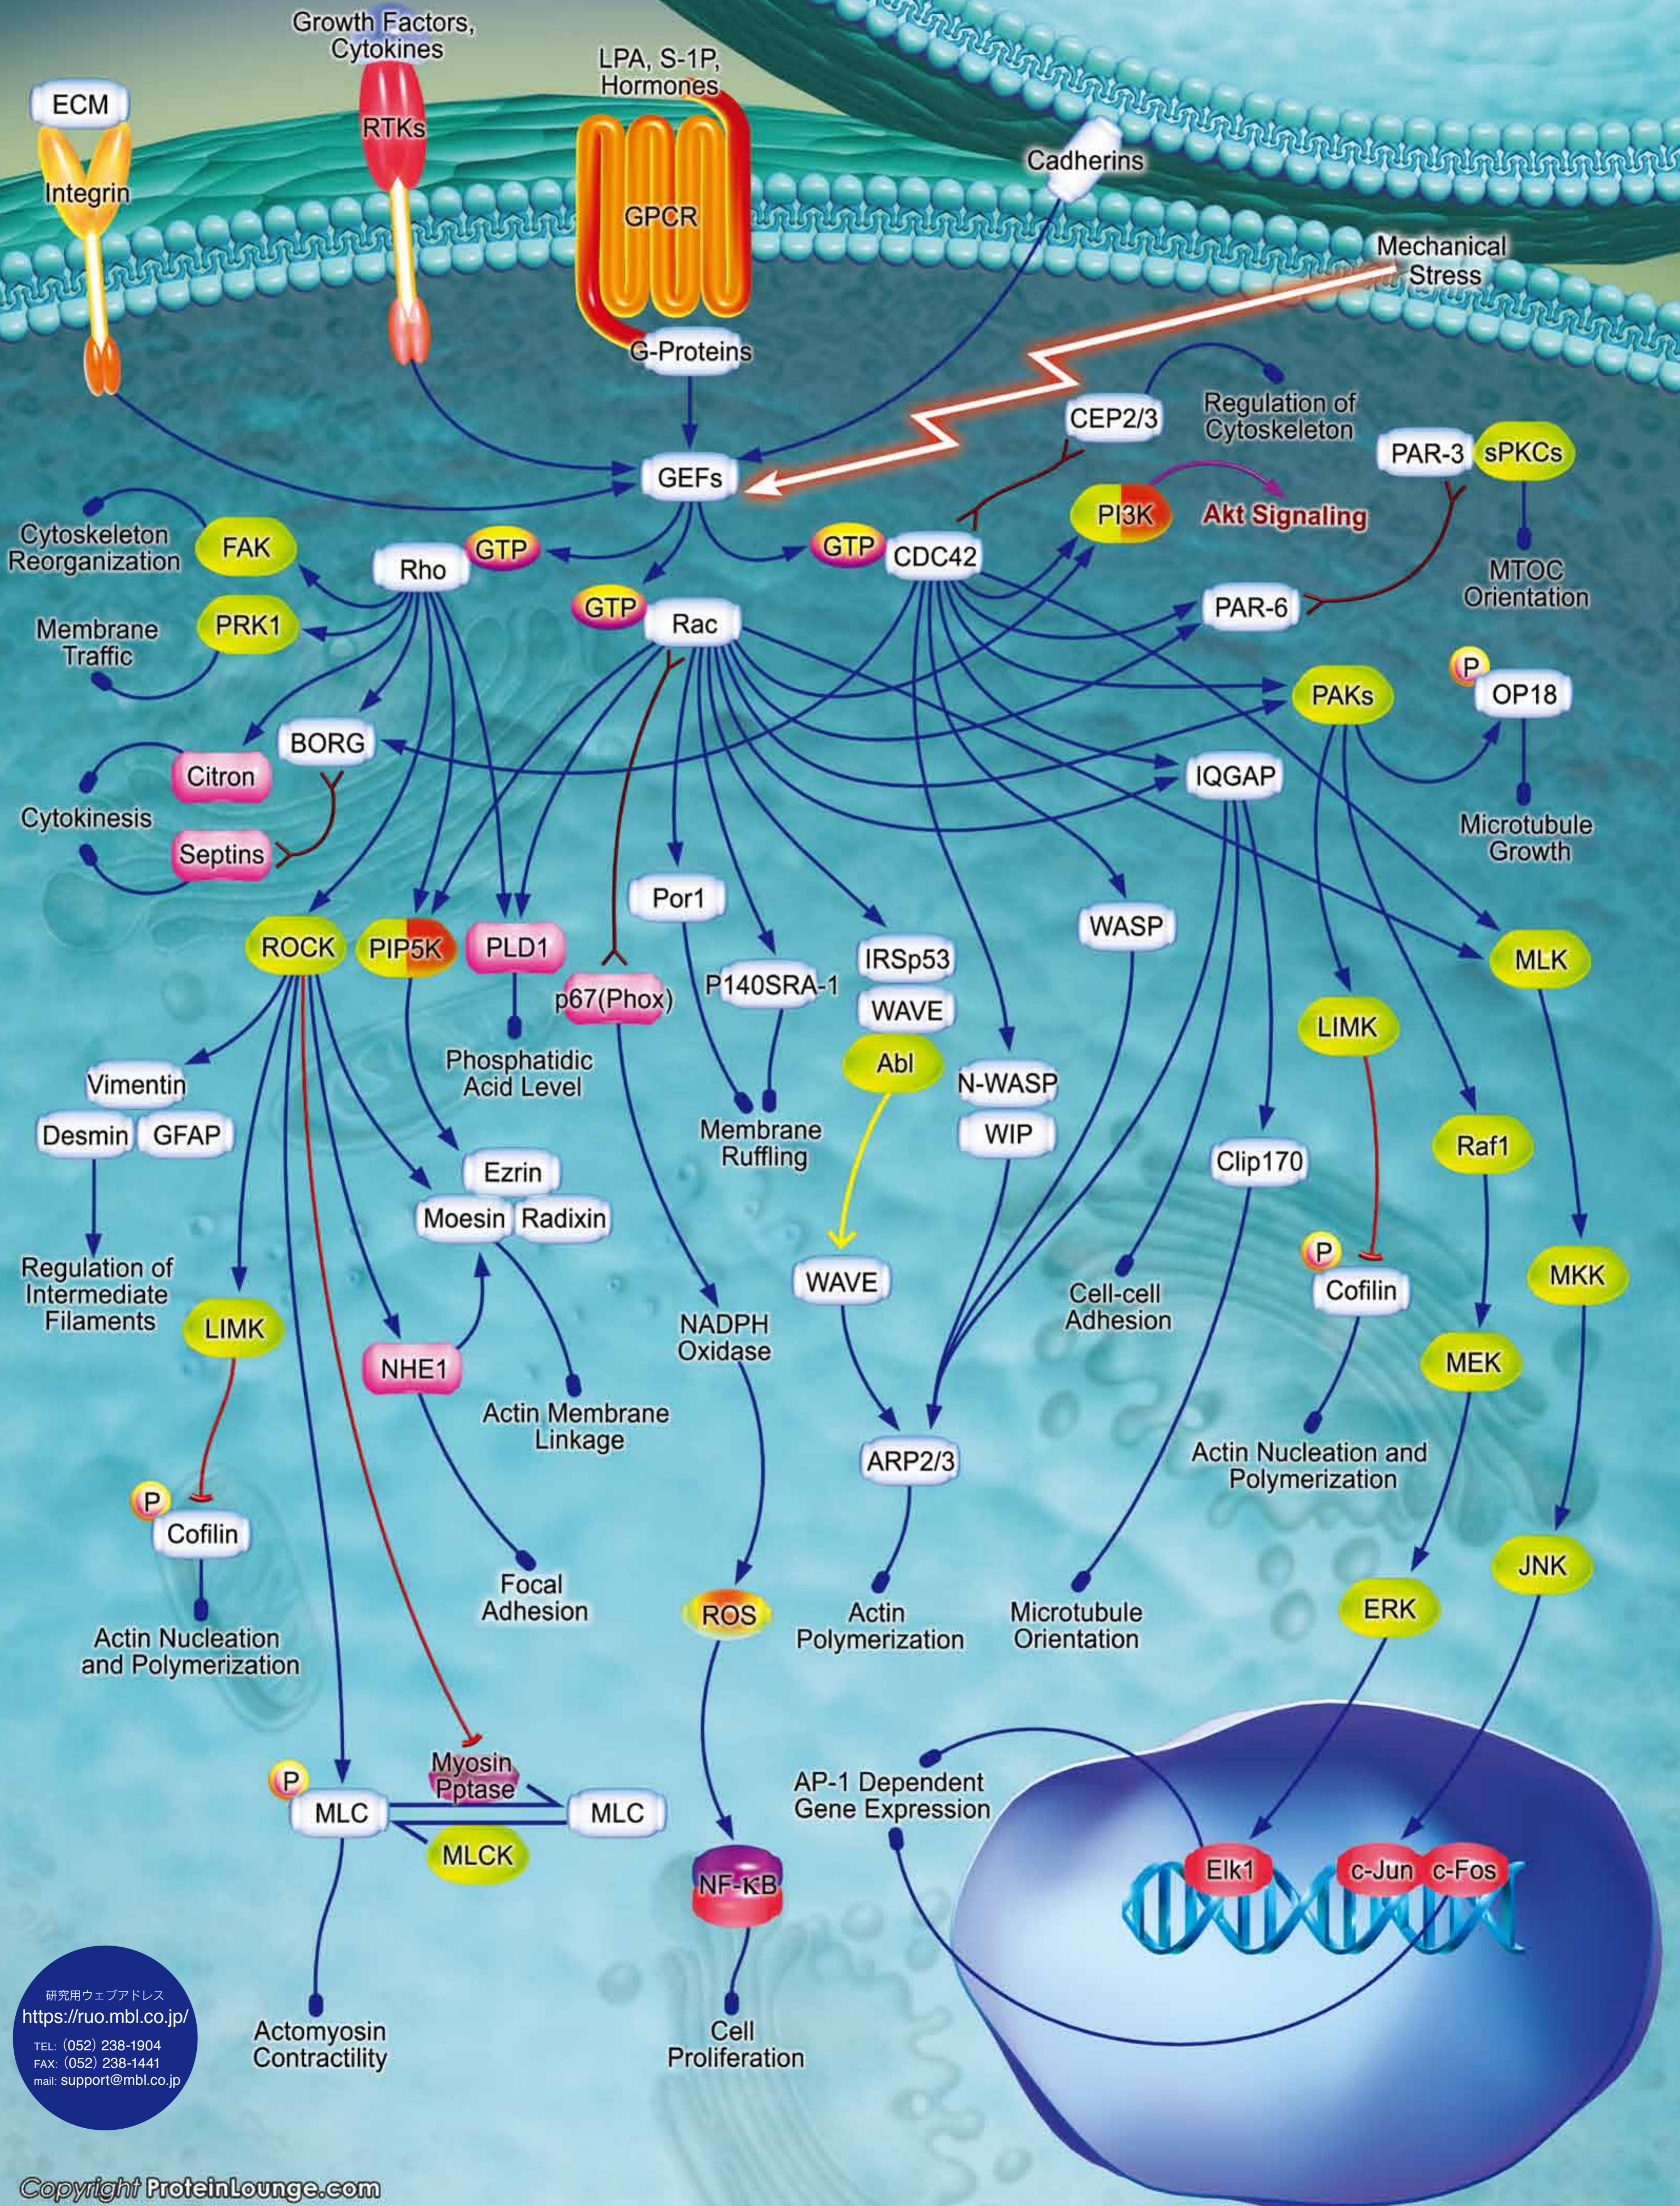

# Rho Family GTPases

研究用ウェブアドレス  
<https://ruo.mbl.co.jp/>  
TEL: (052) 238-1904  
FAX: (052) 238-1441  
mail: support@mbl.co.jp