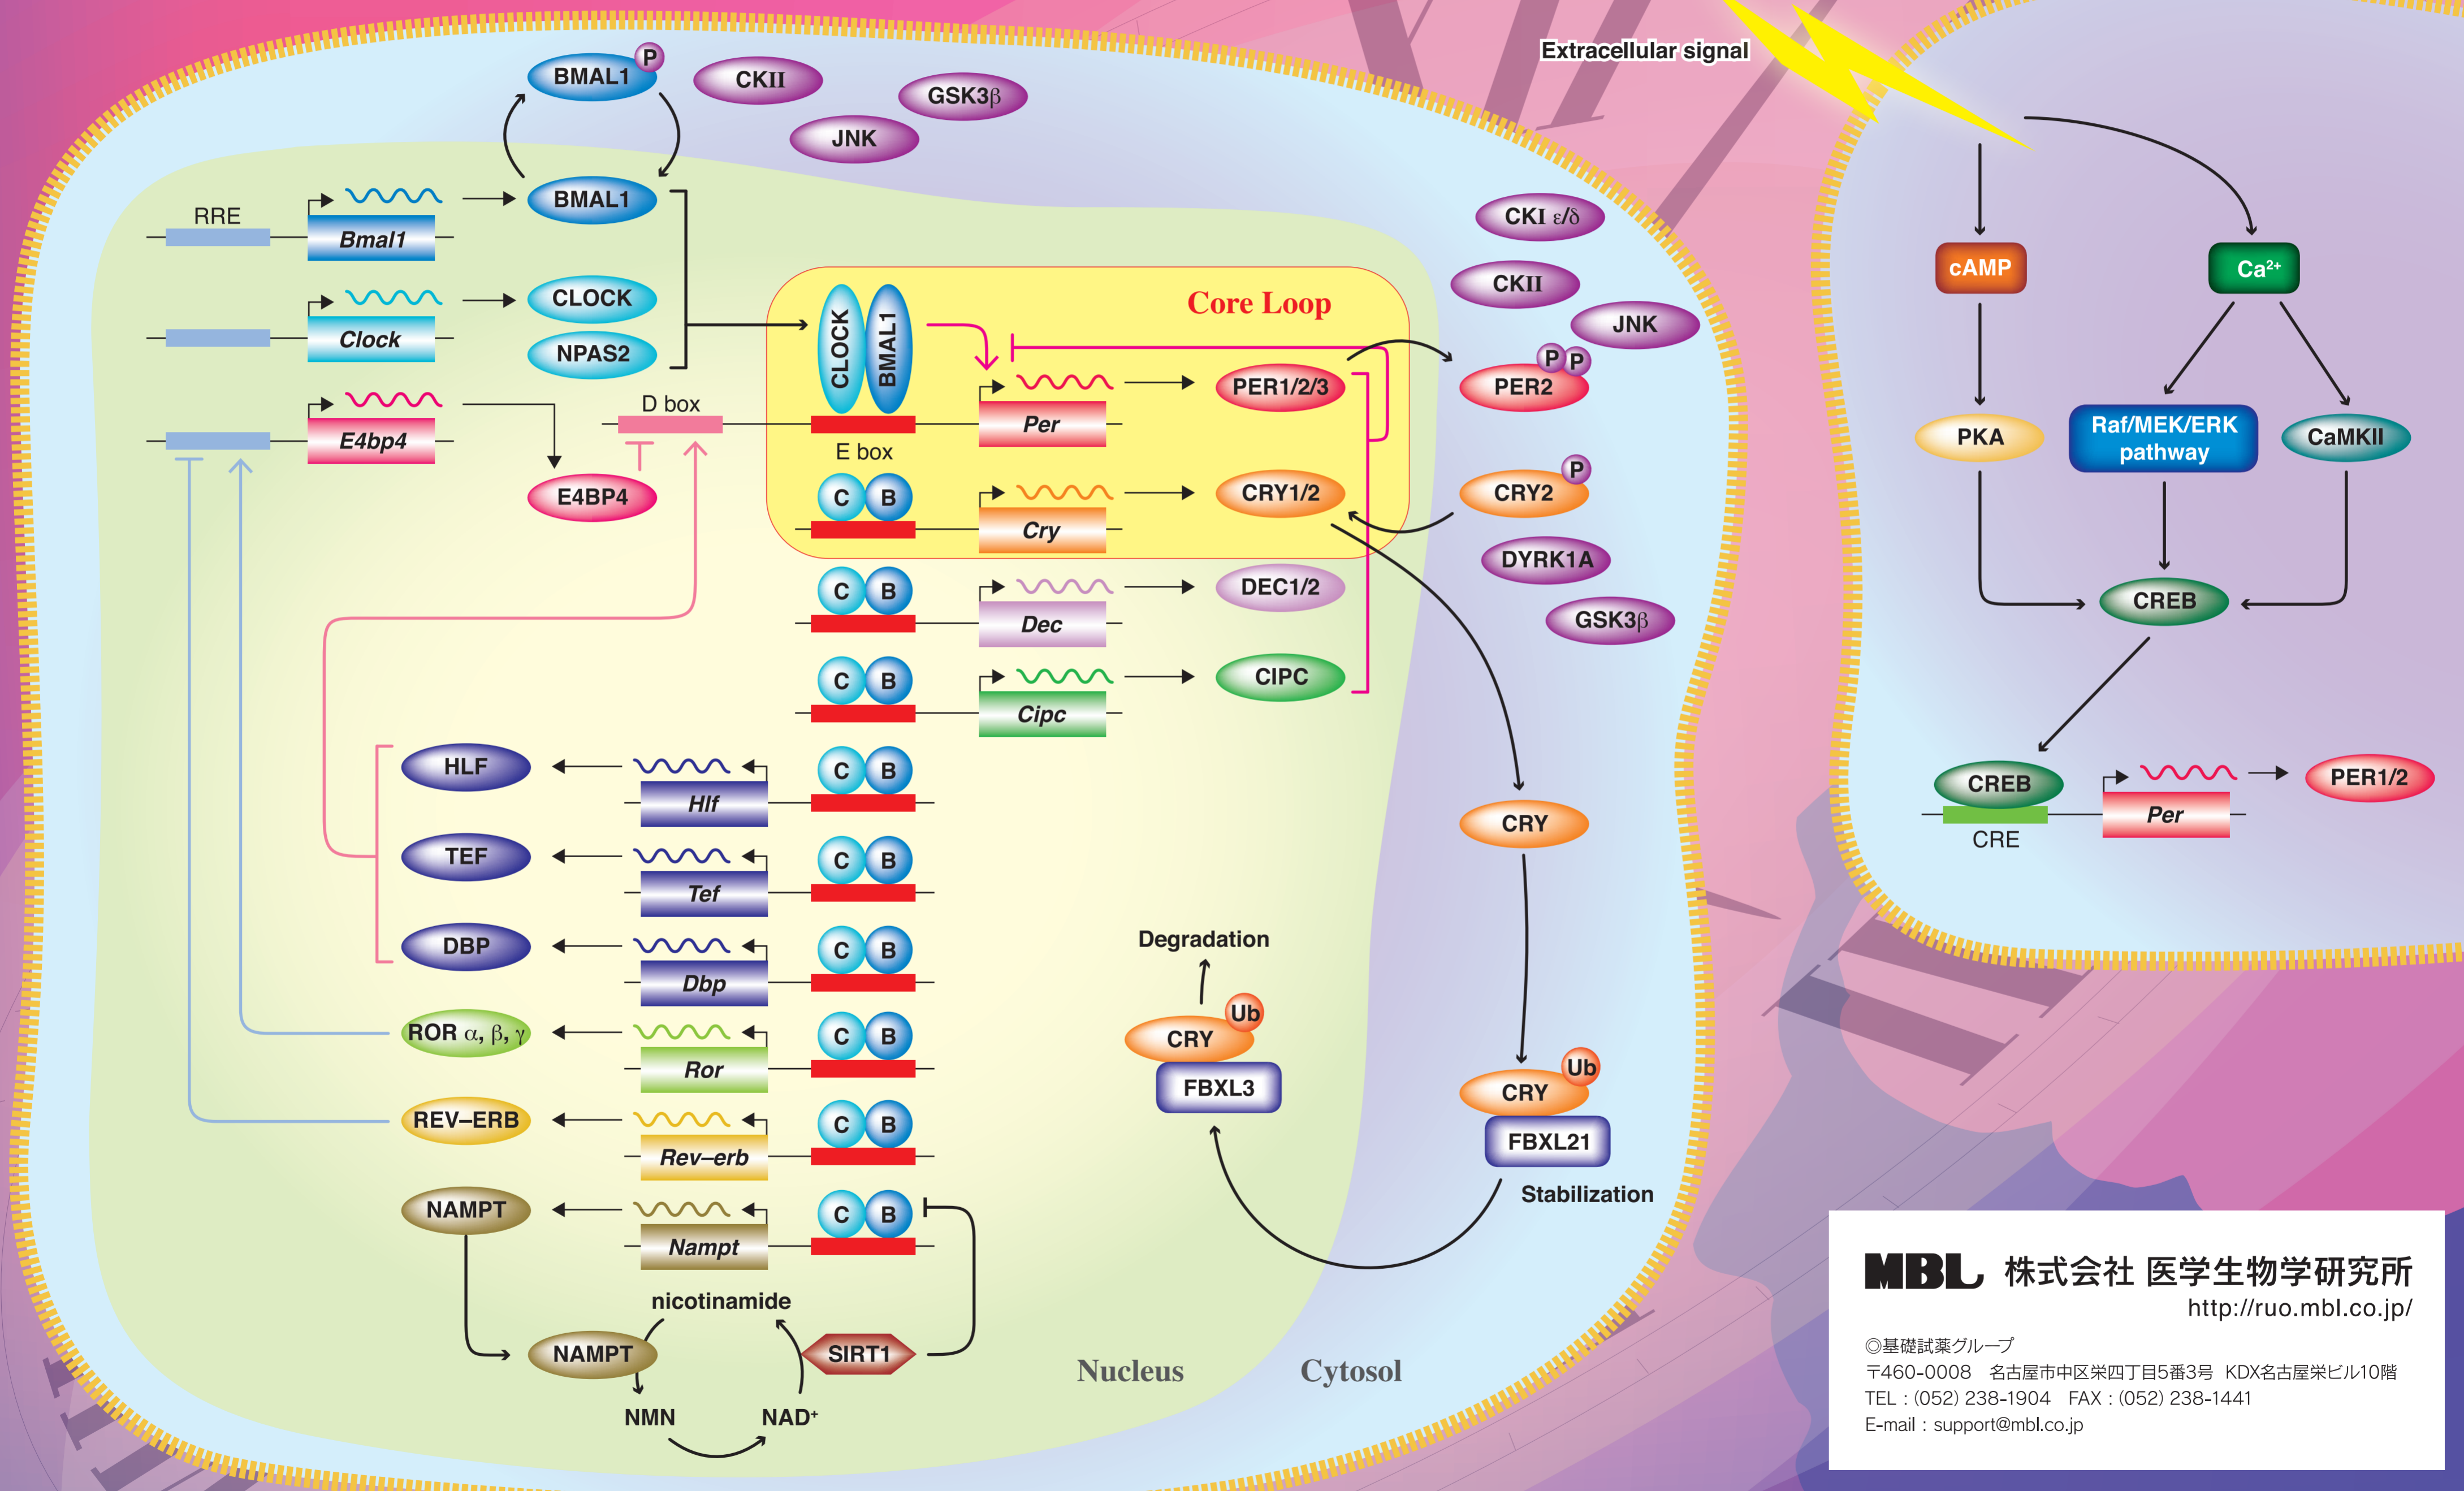

Circadian Rhythm

MBL

MBL 株式会社 医学生物学研究所
<http://ruo.mbl.co.jp/>

©基礎試薬グループ
 〒460-0008 名古屋市中区栄四丁目5番3号 KDX名古屋栄ビル10階
 TEL : (052) 238-1904 FAX : (052) 238-1441
 E-mail : support@mbl.co.jp